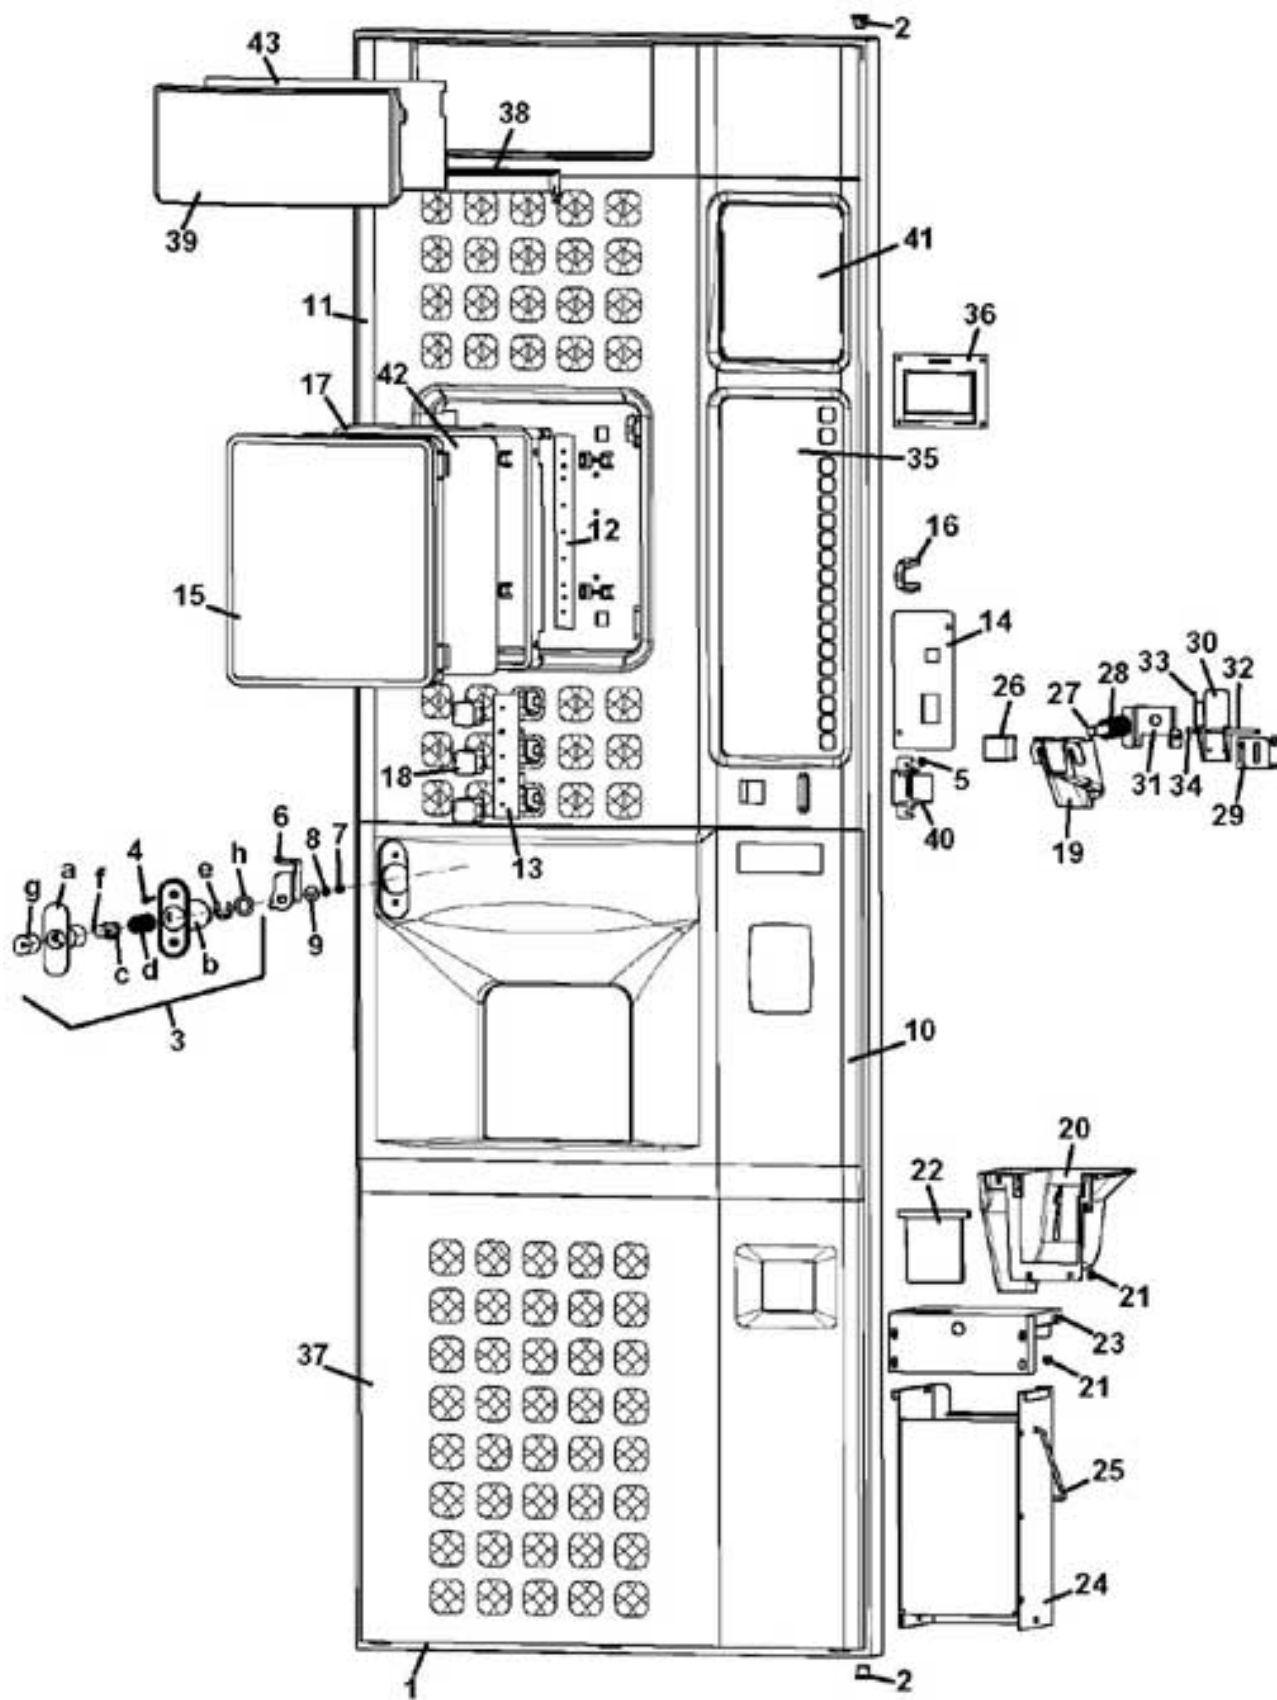

vending machine

[CAFFE EUROPA 5C]

spare parts manual

CAFFE EUROPA 5C

CABINET

Pos. Code	Description
1 0010014555DA	CABINET (PEARL LIGHT GREY RAL 9022)
2 VIT0010501	SETTING PLATT ES.M 8 x 22 D.30 BLACK
3 GUA0010502	MEMBRANE CORE HITCH Ø 21
4 0270011605	DOOR SWITCH SUPPORT
5 ELE0002009	SAFETY SWITCH
6 0270011109CL	SERVICE KEY ASSEMBLY
7 VIT0002401	SCREW TCB 3.5 x 9.5
8 0070012111CK	WATER INLET VALVE SUPPORT (DUST GREY RAL 7037)
9 0110001119	24V INLET SAFETY VALVE
10 GUA0000021	GASKET 130
11 0010019223	3/8 GAS M WATER INLET VALVE CONNECTION
12 VIT0002009	SCREW T.C.B. 3,5 x 6,5
13 0010014585NA	BOTTOM PROTECTION (BLACK)
14 CON0000201	RECTANGULAR BIN
15 0010014574	UPPER HINGE
16 VIT0005802	TTQST SCREW M 6 x 20
17 VIT0004505	NUT M6
18 VIT0003303	WASHER D.6,5 x 18 x 1,5
19 VIT0003453	6.4x12.5x1.6 FLAT WASHER
20 0010018071	DISPENSER SECURING BRACKET
21 VIT0005702	M6 THREADED INSERT
22 VIT0000236	E.H SCREW M 6 x 11 + FR
23 0010014575DA	FEET FRONT PROTECTION (PEARL LIGHT GREY RAL 9022)
24 0020018061	BUTTON PLUG
25 VIT0009151	PIN
26 VIT0004503	NUT M 4
27 VIT0009152	CONNECTION
28 0010014238	FEET PROTECTION

CAFFE EUROPA 5C

CUPS STOP

Pos. Code	Description
1 0020038126DA	CUPS STATION FRAME (PEARL LIGHT GREY RAL 9022)
2 0400008009/2	CUPS STOP HATCH
3 0020034168NA	CUPS BLACK HATCH GUIDE (BLACK COLOR)
4 VIT0002004	TAPPING SCREW TCB 3.5 x 13
5 VIT0003301	WASHER D.12 x 4.3 x 1.5
6 0400007020NA	R.H. BRACKET
7 0400007021	LOCKING SPRING
8 0400007027NA	R.H. SUPPORT
9 0400007017NA	BLACK LOCKING PLATE
10 VIT0002004	TAPPING SCREW TCB 3.5 x 13
11 0400007019NA	L.H. BRACKET
12 0400007014NA	L.H. SUPPORT
13 0400007003NA	CUP STOP SUPPORT
14 0400008101NA	FEEDER SUPPORT
15 VIT0002401	SCREW TCB 3.5 x 9.5
16 0400007018NA	CUP SUPPORT
17 VIT0007104R	BUSH
18 0150001056	DRIP TRAP
19 VIT0002469	SCREW TC 3.5 x 10
20 0150001052NA	FEEDER (BLACK COLOR)
21 0150001053	FEEDER COUNTERPART
22	