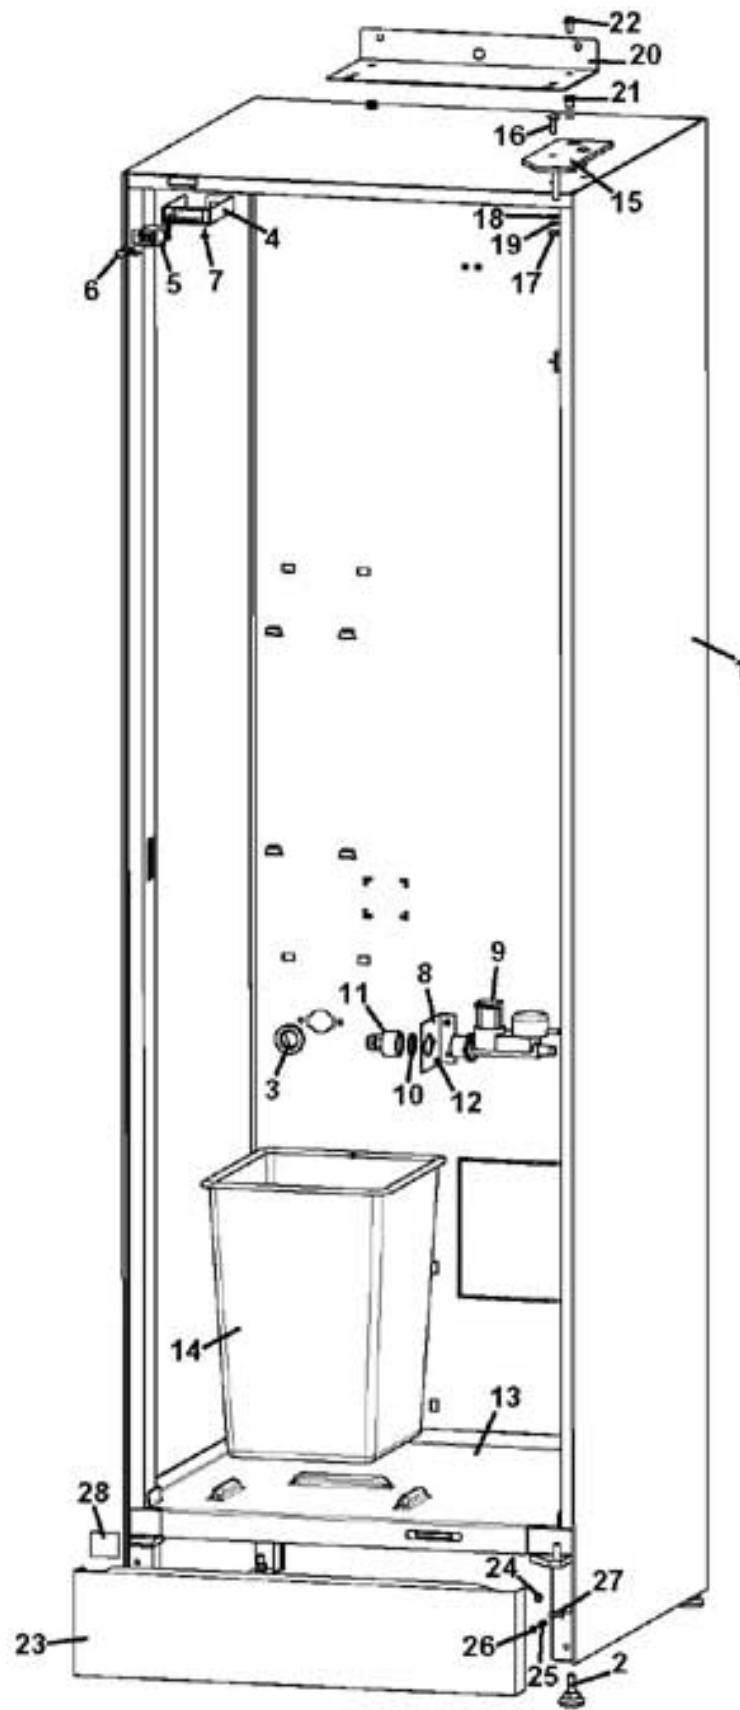

vending machine

[CAFFE EUROPA 5C]

spare parts manual

CAFFE EUROPA 5C

CABINET

Pos. Code	Description
1 0010014555DA	CABINET (PEARL LIGHT GREY RAL 9022)
2 VIT0010501	SETTING PLATT ES.M 8 x 22 D.30 BLACK
3 GUA0010502	MEMBRANE CORE HITCH Ø 21
4 0270011605	DOOR SWITCH SUPPORT
5 ELE0002009	SAFETY SWITCH
6 0270011109CL	SERVICE KEY ASSEMBLY
7 VIT0002401	SCREW TCB 3.5 x 9.5
8 0070012111CK	WATER INLET VALVE SUPPORT (DUST GREY RAL 7037)
9 0110001119	24V INLET SAFETY VALVE
10 GUA0000021	GASKET 130
11 0010019223	3/8 GAS M WATER INLET VALVE CONNECTION
12 VIT0002009	SCREW T.C.B. 3,5 x 6,5
13 0010014585NA	BOTTOM PROTECTION (BLACK)
14 CON0000201	RECTANGULAR BIN
15 0010014574	UPPER HINGE
16 VIT0005802	TTQST SCREW M 6 x 20
17 VIT0004505	NUT M6
18 VIT0003303	WASHER D.6,5 x 18 x 1,5
19 VIT0003453	6.4x12.5x1.6 FLAT WASHER
20 0010018071	DISPENSER SECURING BRACKET
21 VIT0005702	M6 THREADED INSERT
22 VIT0000236	E.H SCREW M 6 x 11 + FR
23 0010014575DA	FEET FRONT PROTECTION (PEARL LIGHT GREY RAL 9022)
24 0020018061	BUTTON PLUG
25 VIT0009151	PIN
26 VIT0004503	NUT M 4
27 VIT0009152	CONNECTION
28 0010014238	FEET PROTECTION