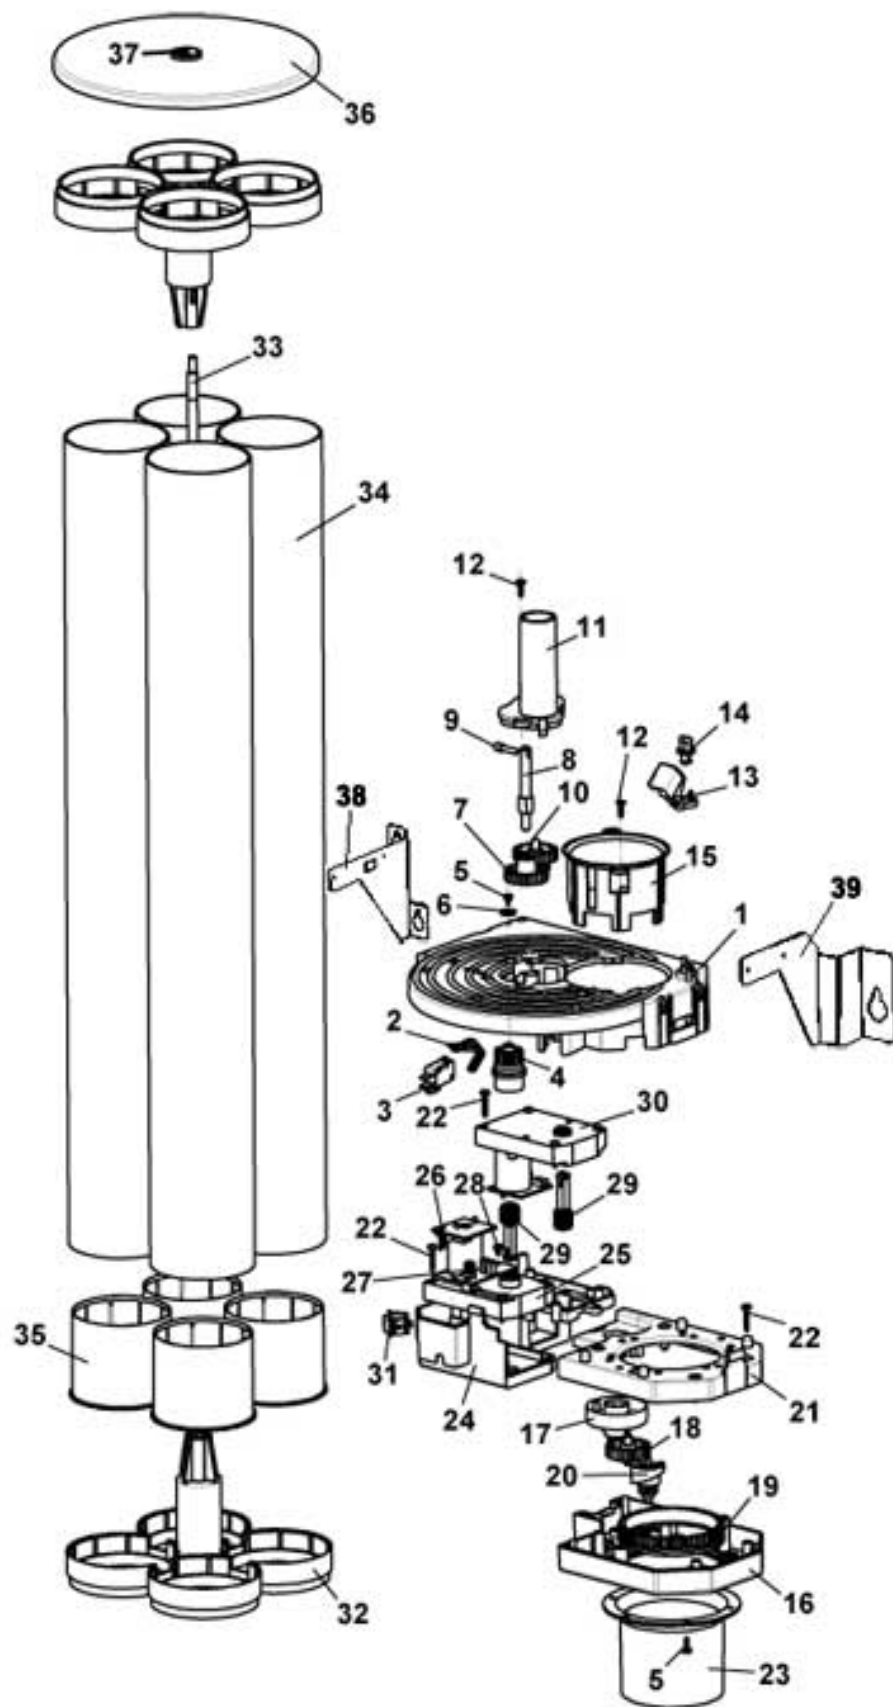

vending machine

[CAFFE EUROPA 5C]

spare parts manual

CAFFE EUROPA 5C

CABINET

Pos. Code	Description
1 0010014555DA	CABINET (PEARL LIGHT GREY RAL 9022)
2 VIT0010501	SETTING PLATT ES.M 8 x 22 D.30 BLACK
3 GUA0010502	MEMBRANE CORE HITCH Ø 21
4 0270011605	DOOR SWITCH SUPPORT
5 ELE0002009	SAFETY SWITCH
6 0270011109CL	SERVICE KEY ASSEMBLY
7 VIT0002401	SCREW TCB 3.5 x 9.5
8 0070012111CK	WATER INLET VALVE SUPPORT (DUST GREY RAL 7037)
9 0110001119	24V INLET SAFETY VALVE
10 GUA0000021	GASKET 130
11 0010019223	3/8 GAS M WATER INLET VALVE CONNECTION
12 VIT0002009	SCREW T.C.B. 3,5 x 6,5
13 0010014585NA	BOTTOM PROTECTION (BLACK)
14 CON0000201	RECTANGULAR BIN
15 0010014574	UPPER HINGE
16 VIT0005802	TTQST SCREW M 6 x 20
17 VIT0004505	NUT M6
18 VIT0003303	WASHER D.6,5 x 18 x 1,5
19 VIT0003453	6.4x12.5x1.6 FLAT WASHER
20 0010018071	DISPENSER SECURING BRACKET
21 VIT0005702	M6 THREADED INSERT
22 VIT0000236	E.H SCREW M 6 x 11 + FR
23 0010014575DA	FEET FRONT PROTECTION (PEARL LIGHT GREY RAL 9022)
24 0020018061	BUTTON PLUG
25 VIT0009151	PIN
26 VIT0004503	NUT M 4
27 VIT0009152	CONNECTION
28 0010014238	FEET PROTECTION

CAFFE EUROPA 5C

CUPS STOP

Pos. Code	Description
1 0020038126DA	CUPS STATION FRAME (PEARL LIGHT GREY RAL 9022)
2 0400008009/2	CUPS STOP HATCH
3 0020034168NA	CUPS BLACK HATCH GUIDE (BLACK COLOR)
4 VIT0002004	TAPPING SCREW TCB 3.5 x 13
5 VIT0003301	WASHER D.12 x 4.3 x 1.5
6 0400007020NA	R.H. BRACKET
7 0400007021	LOCKING SPRING
8 0400007027NA	R.H. SUPPORT
9 0400007017NA	BLACK LOCKING PLATE
10 VIT0002004	TAPPING SCREW TCB 3.5 x 13
11 0400007019NA	L.H. BRACKET
12 0400007014NA	L.H. SUPPORT
13 0400007003NA	CUP STOP SUPPORT
14 0400008101NA	FEEDER SUPPORT
15 VIT0002401	SCREW TCB 3.5 x 9.5
16 0400007018NA	CUP SUPPORT
17 VIT0007104R	BUSH
18 0150001056	DRIP TRAP
19 VIT0002469	SCREW TC 3.5 x 10
20 0150001052NA	FEEDER (BLACK COLOR)
21 0150001053	FEEDER COUNTERPART
22	